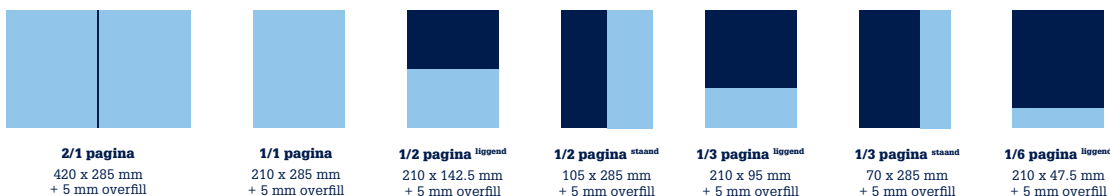

TARIEVEN EN FORMATEN

	1 x	2 x	3 x	4 x
2/1 pagina liggend* 420 x 285 mm	€ 4.050,-	€ 3.925,-	€ 3.850,-	€ 3.600,-
1/1 pagina staand* 210 x 285 mm	€ 2.850,-	€ 2.750,-	€ 2.695,-	€ 2.550,-
1/2 pagina liggend* 210 x 142,5 mm	€ 2.095,-	€ 2.000,-	€ 1.965,-	€ 1.895,-
1/2 pagina staand* 105 x 285 mm	€ 2.095,-	€ 2.000,-	€ 1.965,-	€ 1.895,-
1/3 pagina liggend* 210 x 95 mm	€ 1.150,-	€ 1.075,-	€ 1.025,-	€ 975,-
1/3 pagina staand* 70 x 285 mm	€ 1.150,-	€ 1.075,-	€ 1.025,-	€ 975,-
1/6 pagina liggend* 210 x 47,5 mm	€ 925,-	€ 900,-	€ 885,-	€ 875,-

* aflopende pagina's aanleveren met 5 mm overvul rondom
* tarieven per plaatsing en exclusief BTW

Toeslagen

20% Omslag 2	25% Advertorial
20% Omslag 3	15% Speciale positie
35% Omslag 4	

EEN UITGAVE VAN CLIPBOARD MEDIA & CONTENT